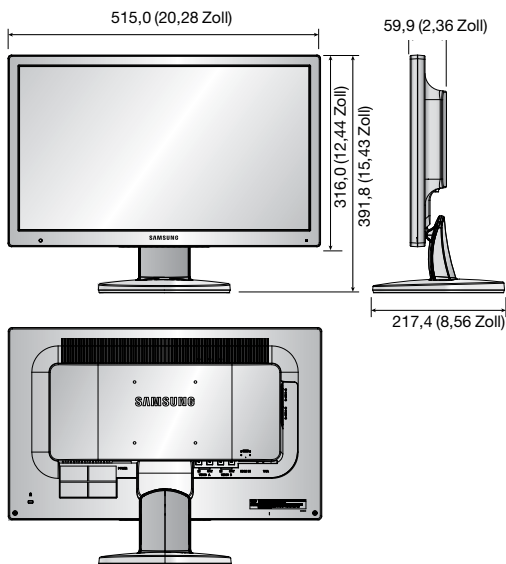

SMT-2233

22-Zoll-LED-Breitbildmonitor

Hauptmerkmale

- Unterstützt bis zu 1920 x 1080 Auflösung
- Hohes Kontrastverhältnis 1.000 : 1
- Schnelle Reaktionszeit 5 ms
- Videoeingang: HDMI, VGA, Composite

Abmessungen

Einheit: mm (Zoll)

SMT-2233

ANZEIGE	
Typ	LED
Bildschirmgröße	22 Zoll
Max. Auflösung	600-TV-Lines
Helligkeit	250 cd/m ²
Kontrastverhältnis	1.000 : 1
Seitenverhältnis	16 : 9
Sichtwinkel (H/V)	170° / 160°
Anzeigefarbe	16,7 Millionen
Reaktionszeit	5 ms
Videosystem	NTSC / PAL
Lebensdauer des Panels	30.000 Stunden
Filtertyp	3D-Kammfilter

SCHNITTSTELLE		
Video	Anschlusstecker	BNC-Typ (2 Eingang / 2 Ausgang)
	Anschlusstecker	1 Analog RGB 15-poliger D-Sub
	Eingangssignal	0,7 Vpp ± 5 %
RGB / DVI	Verfügbares Format	720 x 400 bei 70 Hz
		640 x 480 bei 60 Hz / 72 Hz / 75 Hz (VGA)
		800 x 600 bei 56 Hz / 60 Hz / 72 Hz / 75 Hz (SVGA)
		1024 x 768 bei 60 Hz / 70 Hz / 75 Hz (XGA)
		1152 x 864 bei 75 Hz
		1280 x 960 bei 60 Hz
		1280 x 1024 bei 60 Hz / 75 Hz (SXGA)
		1280 x 720 bei 60 Hz
		1600 x 1200 bei 60 Hz / 70 Hz
		1920 x 1080 bei 50 Hz / 60 Hz
HDMI	Anschlusstecker	1 HDMI-Eingang (Typ A-Anschlusstecker)
	Verfügbares Format	640 x 480p bei 60 Hz, 720 x 480i bei 60 Hz, 720 x 480p bei 60 Hz
		720 x 576i bei 50 Hz, 720 x 576p bei 50 Hz, 1280 x 720p bei 50 Hz / 60 Hz
Audio	Anschlusstecker	2 RCA-Typ (2 Stereoeingänge)
	Ausgangssignal	Lautsprecher: 2 x 1 W
Bedienungshilfe	Fernbedienung	

ALLGEMEIN		
Elektrische Daten	Eingangsspannung	100 ~ 240 V Wechselstrom (50/60 Hz)
	Leistungsaufnahme	Max. 24 W
Betriebsbedingungen	Betriebstemperatur	0 ~ +40°C (+32°F ~ +104°F)
	Betriebsfeuchtigkeit	20% ~ 90% (nicht kondensierend)
Mechanische Daten	Abmessungen mit Stand (BxHxD)	515,0 x 391,8 x 217,4 mm (20,28 Zoll x 15,43 Zoll x 8,56 Zoll)
	Abmessungen ohne Stand	515,0 x 316,0 x 59,9 mm (20,28 Zoll x 12,44 Zoll x 2,36 Zoll)
	Gewicht	5,2 kg (11,46 lb)
	LED-Schutzglas	Ja
	Gehäusefarbe	Schwarz
Wandhalterungen	Optional	
VESA-Halterung	100 x 100 mm (3,94 Zoll x 3,94 Zoll)	